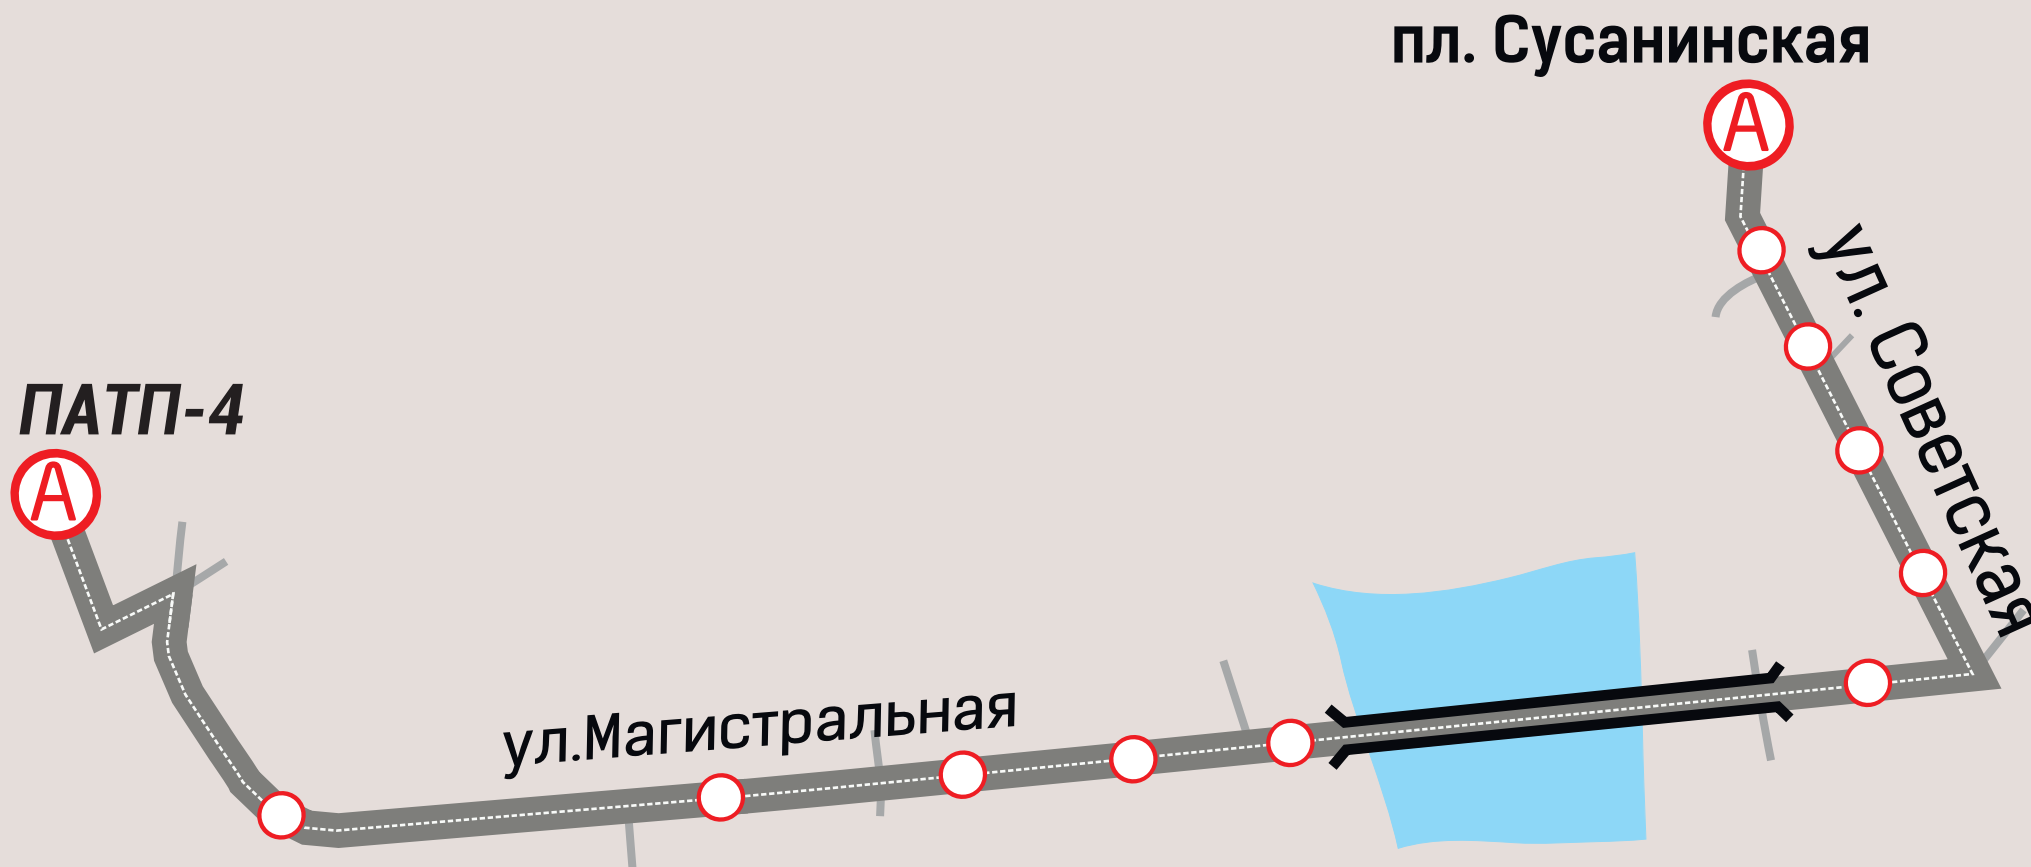

Путь следования муниципального маршрута №10
«пл. Сусанинская – ПАТП №4»

4

единиц транспорта
от 38 до 89 чел. 3 ед.
от 90 чел. 1 ед.

15

Минут - интервал
ДВИЖЕНИЯ

6:30-22:00

Время работы
маршрута