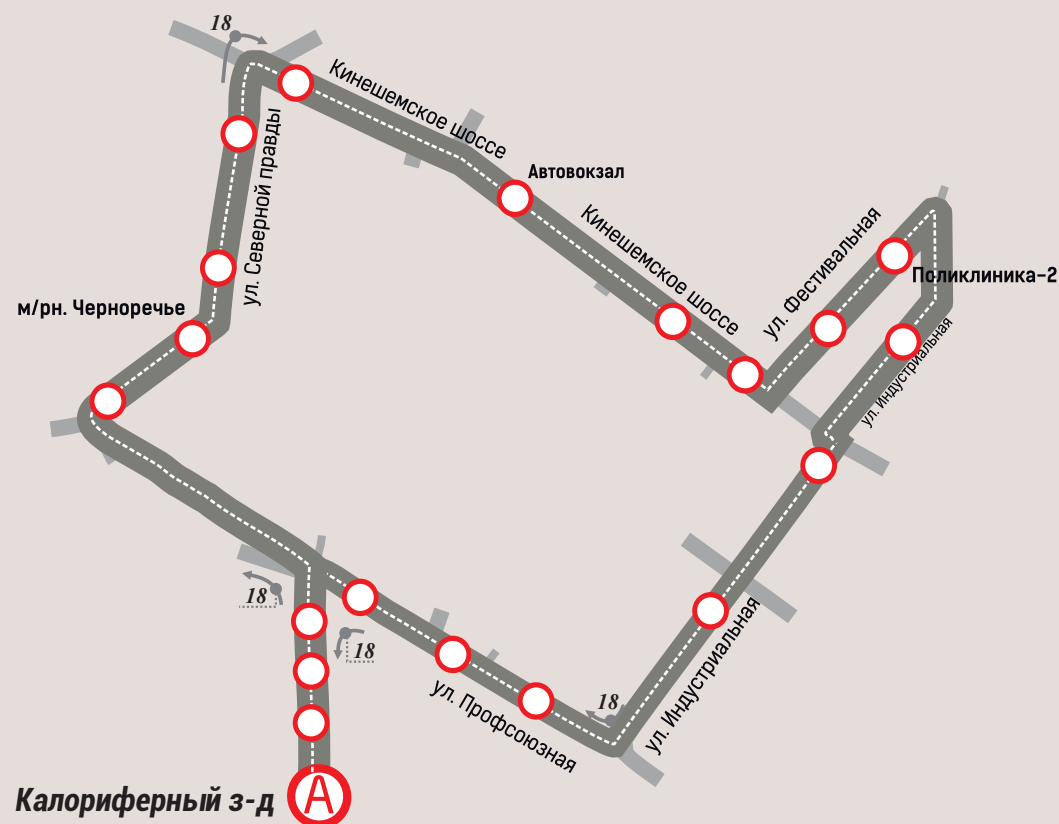

# Путь следования муниципального маршрута №18 «Калориферный завод – Калориферный завод (кольцевой)»

**1**  
единиц транспорта  
от 38 до 89 чел. 1 ед.

**66**  
Минут - интервал  
ДВИЖЕНИЯ

**7:00-21:30**  
Время работы  
маршрута