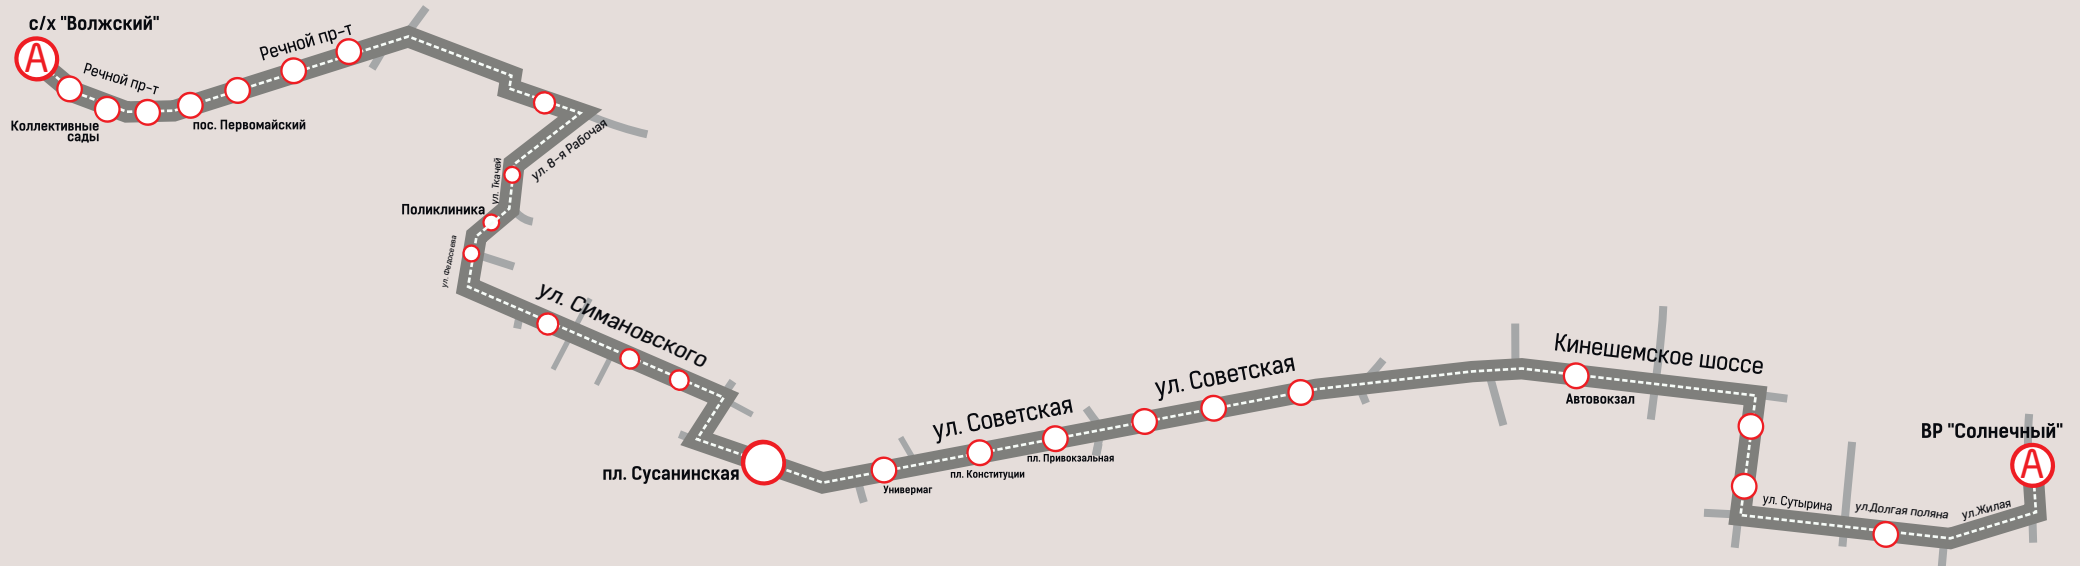

# Путь следования муниципального маршрута №2 «ВР Солнечный» – пос. Волжский»

13

единиц транспорта

от 38 до 89 чел. 9 ед.  
от 90 чел. 4 ед.

9

Минут - интервал  
ДВИЖЕНИЯ

5:00-23:00

Время работы  
маршрута