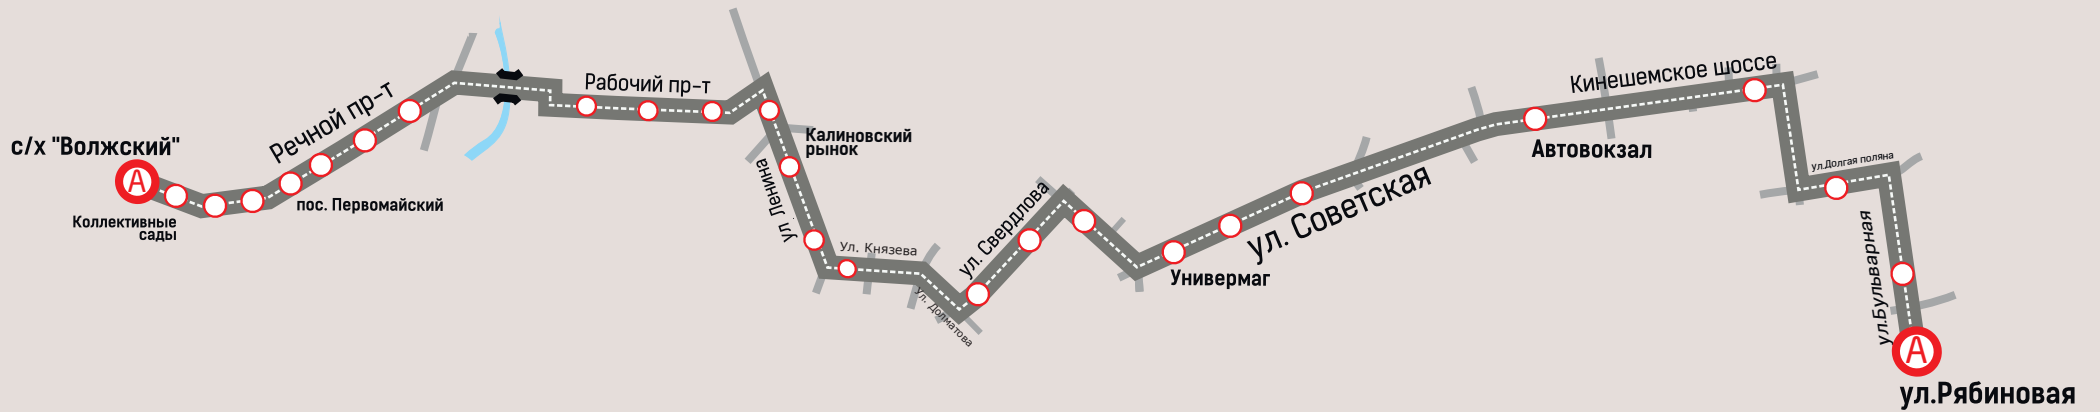

Путь следования муниципального маршрута №49 «пос. Волжский – ул. Рябиновая»

12

единиц транспорта

до 38 чел. 12 ед.

8

Минут - интервал
Движения

6:00-22:30

Время работы
маршрута