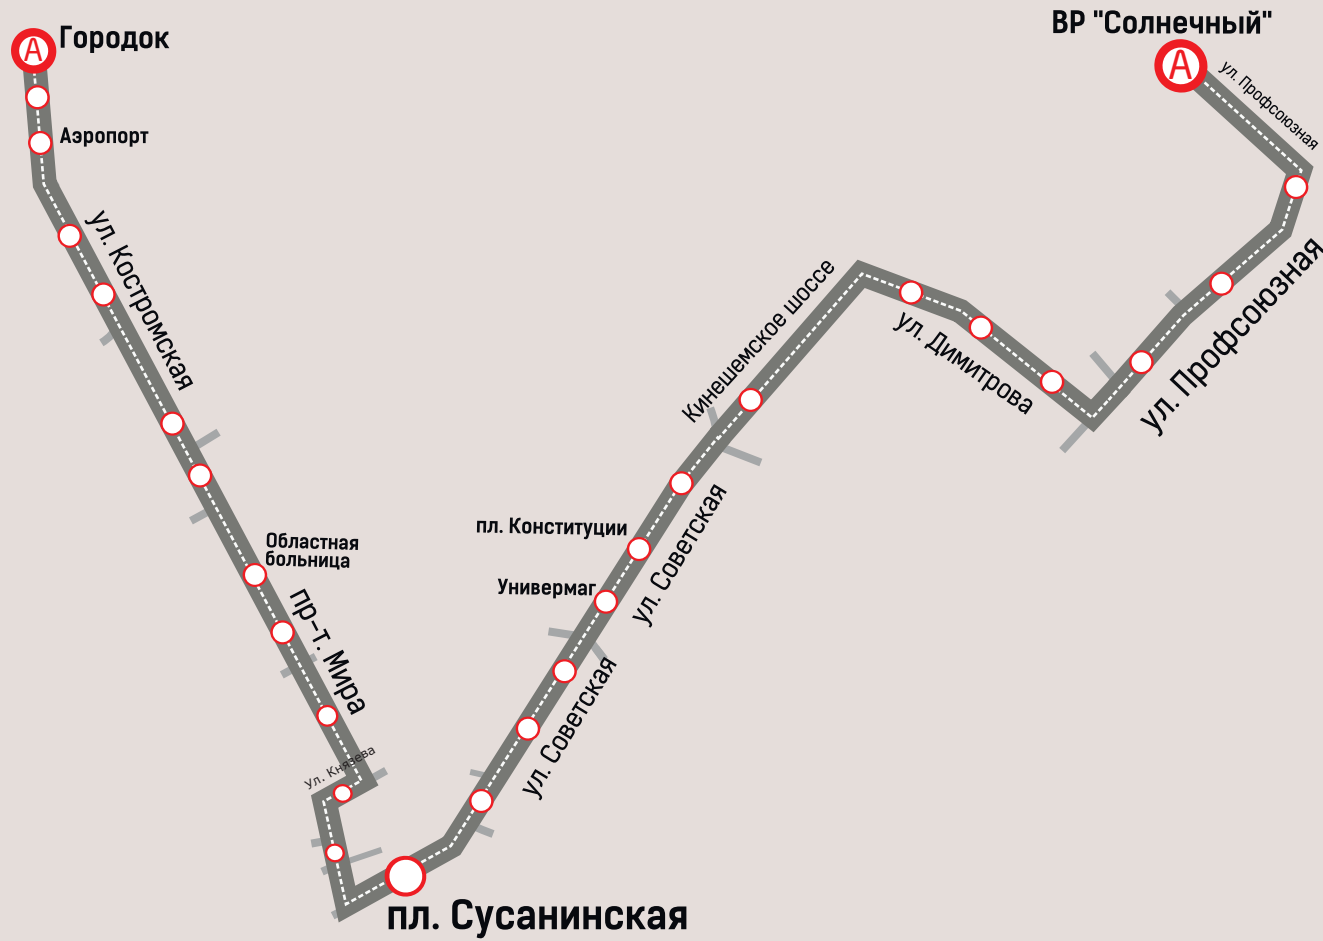

# Путь следования муниципального маршрута №99 «ВР «Солнечный» – Городок»

12

единиц транспорта  
от 38 до 89 чел.

10

Минут - интервал  
ДВИЖЕНИЯ

6:00-22:30

Время работы  
маршрута