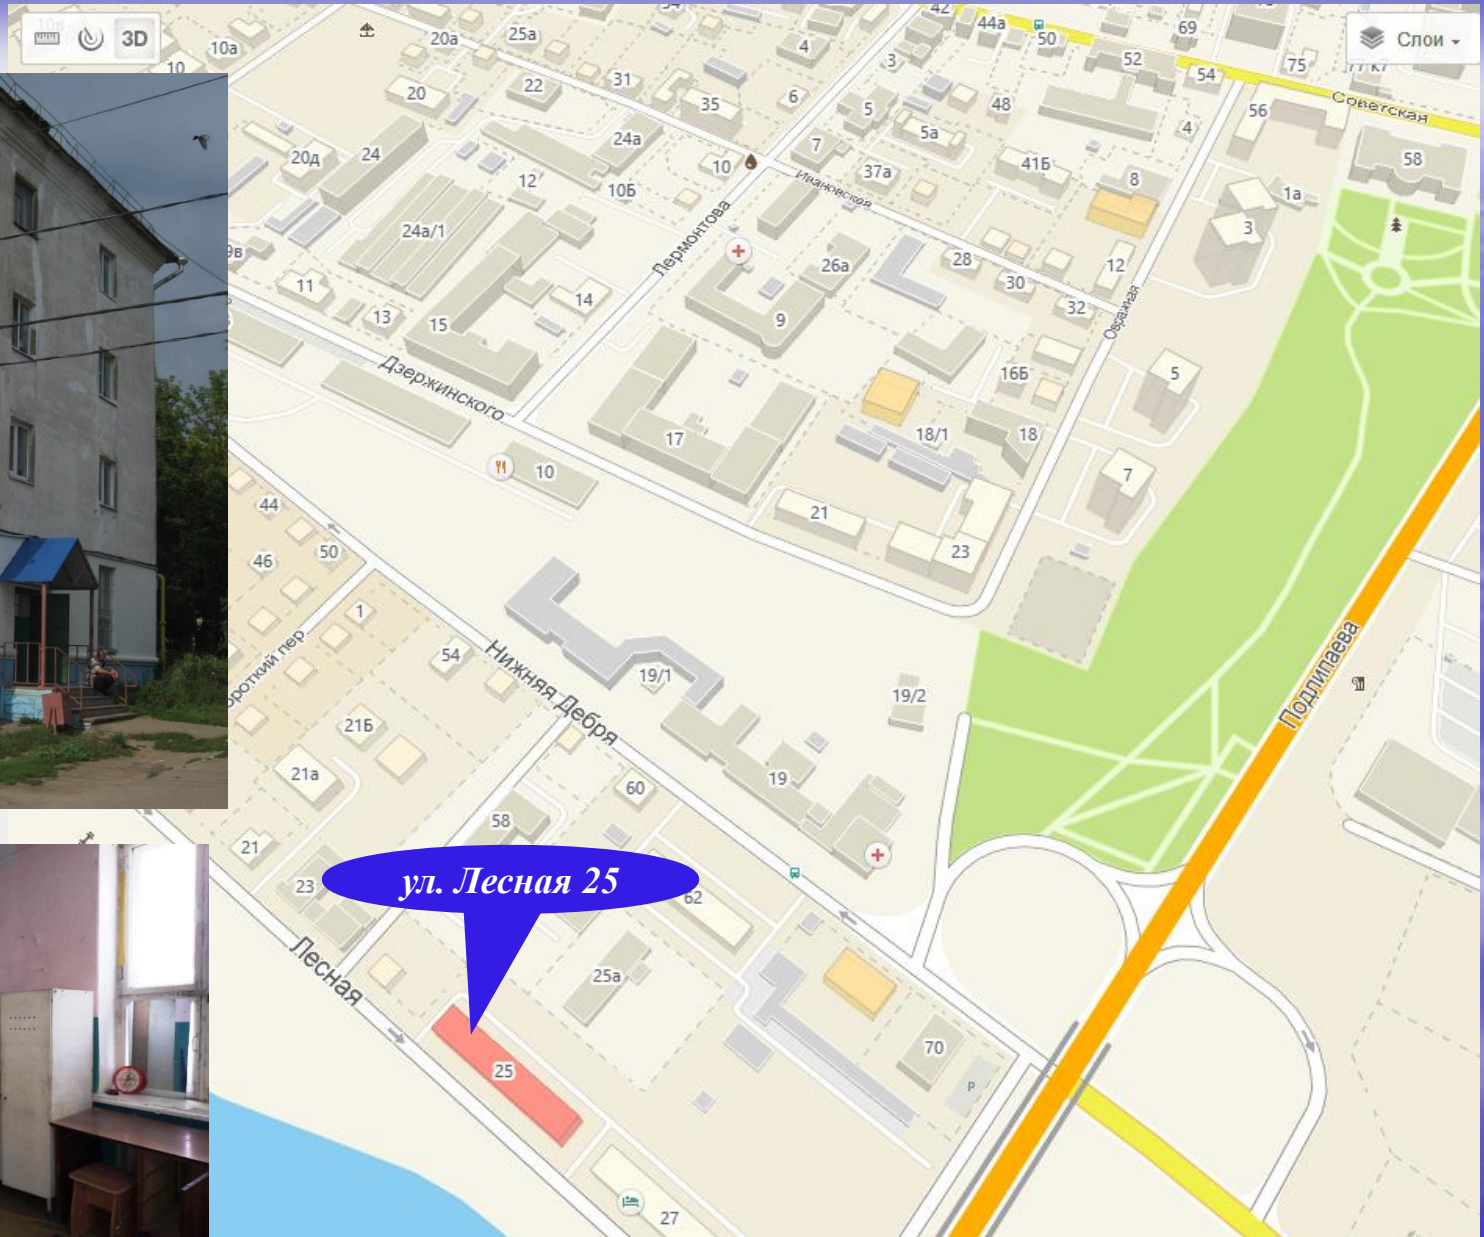

# МЕСТОНаХОЖДЕНИЕ

# УЛИЦА ЛЕНИНА, ДОМ 7, ПОМЕЩЕНИЕ 1, КОМНАТЫ 7, 8

**План нежилого помещения №1  
по адресу: г. Кострома, ул. Ленина, д. 7**

**1 этаж литера А**

*Нежилое помещение  
15,1 кв.м, кадастровый  
№ 44:27:040105:560*