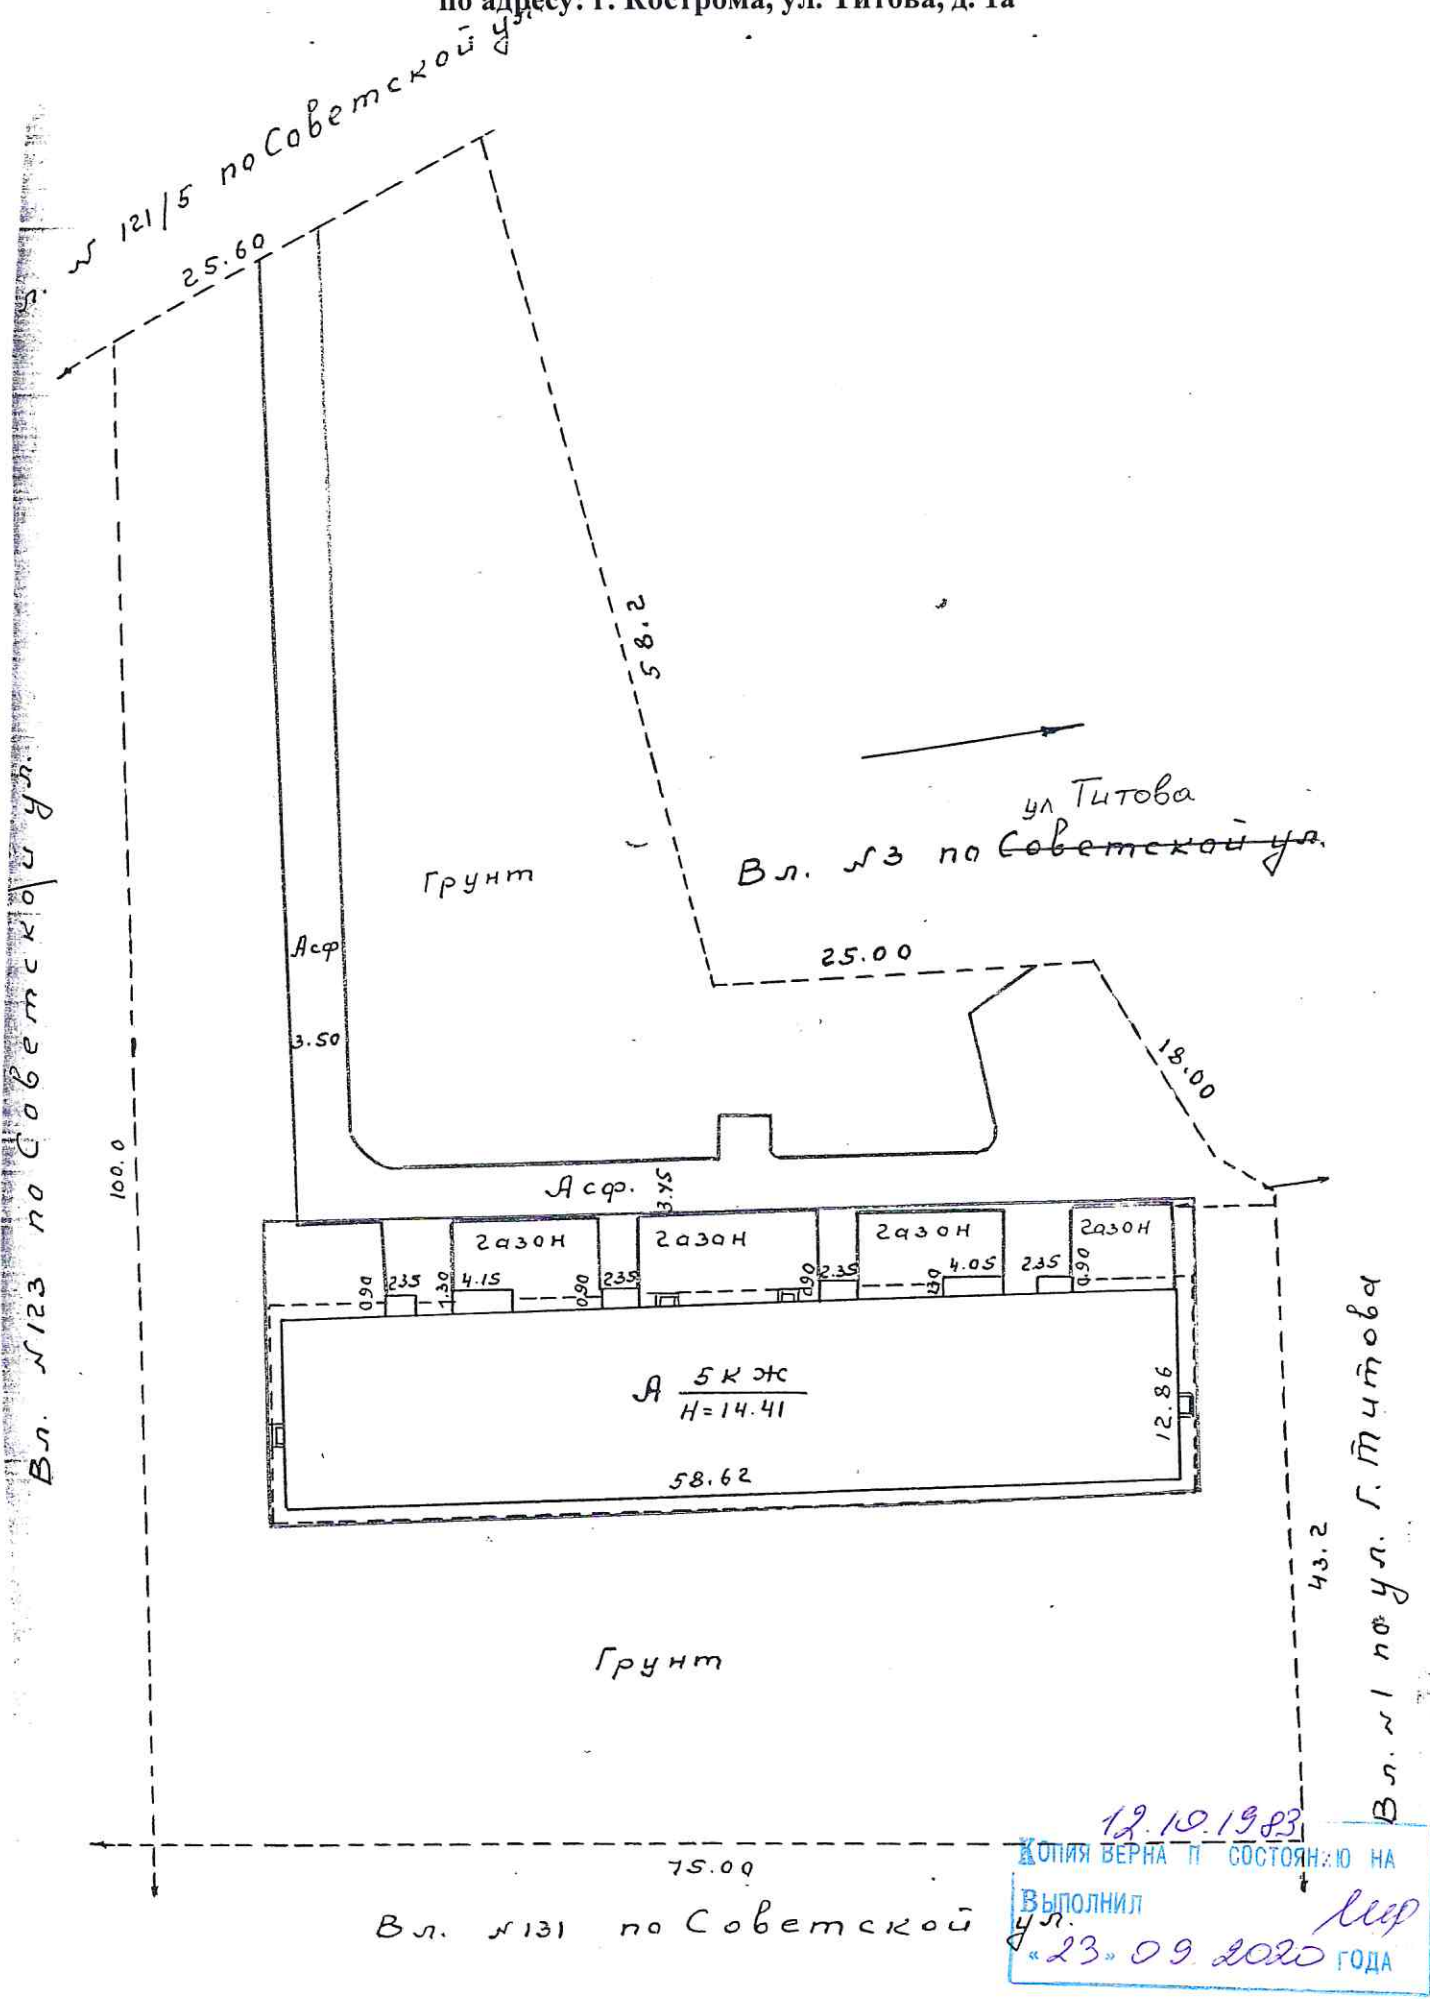

**Схема расположения объектов на земельном участке  
по адресу: г. Кострома, ул. Советская, д. 123**

*лит. В выделен в отдельное  
дело, исл. № 16989. 12.12.17. В.И.И.*

*Вл. № 1 по ул. Г. Митова*

Зрунт

*Вл. № 129 по Советской ул.*

*Вл. № 125 по Советской ул.*

**КОПИЯ БЕРНА**  
 ГЛАВНЫЙ ИНЖЕНЕР-ПРОЕКТОР *ИИД*  
 23.09.2020 г.

Схема расположения объектов на земельном участке  
по адресу: г. Кострома, ул. Титова, д. 1а

12.10.1983  
КОПИЯ ВЕРНА П. СОСТОЯНИЮ НА  
ВЫПОЛНИЛ  
ул. Мер  
«23» 09.2020 ГОДА