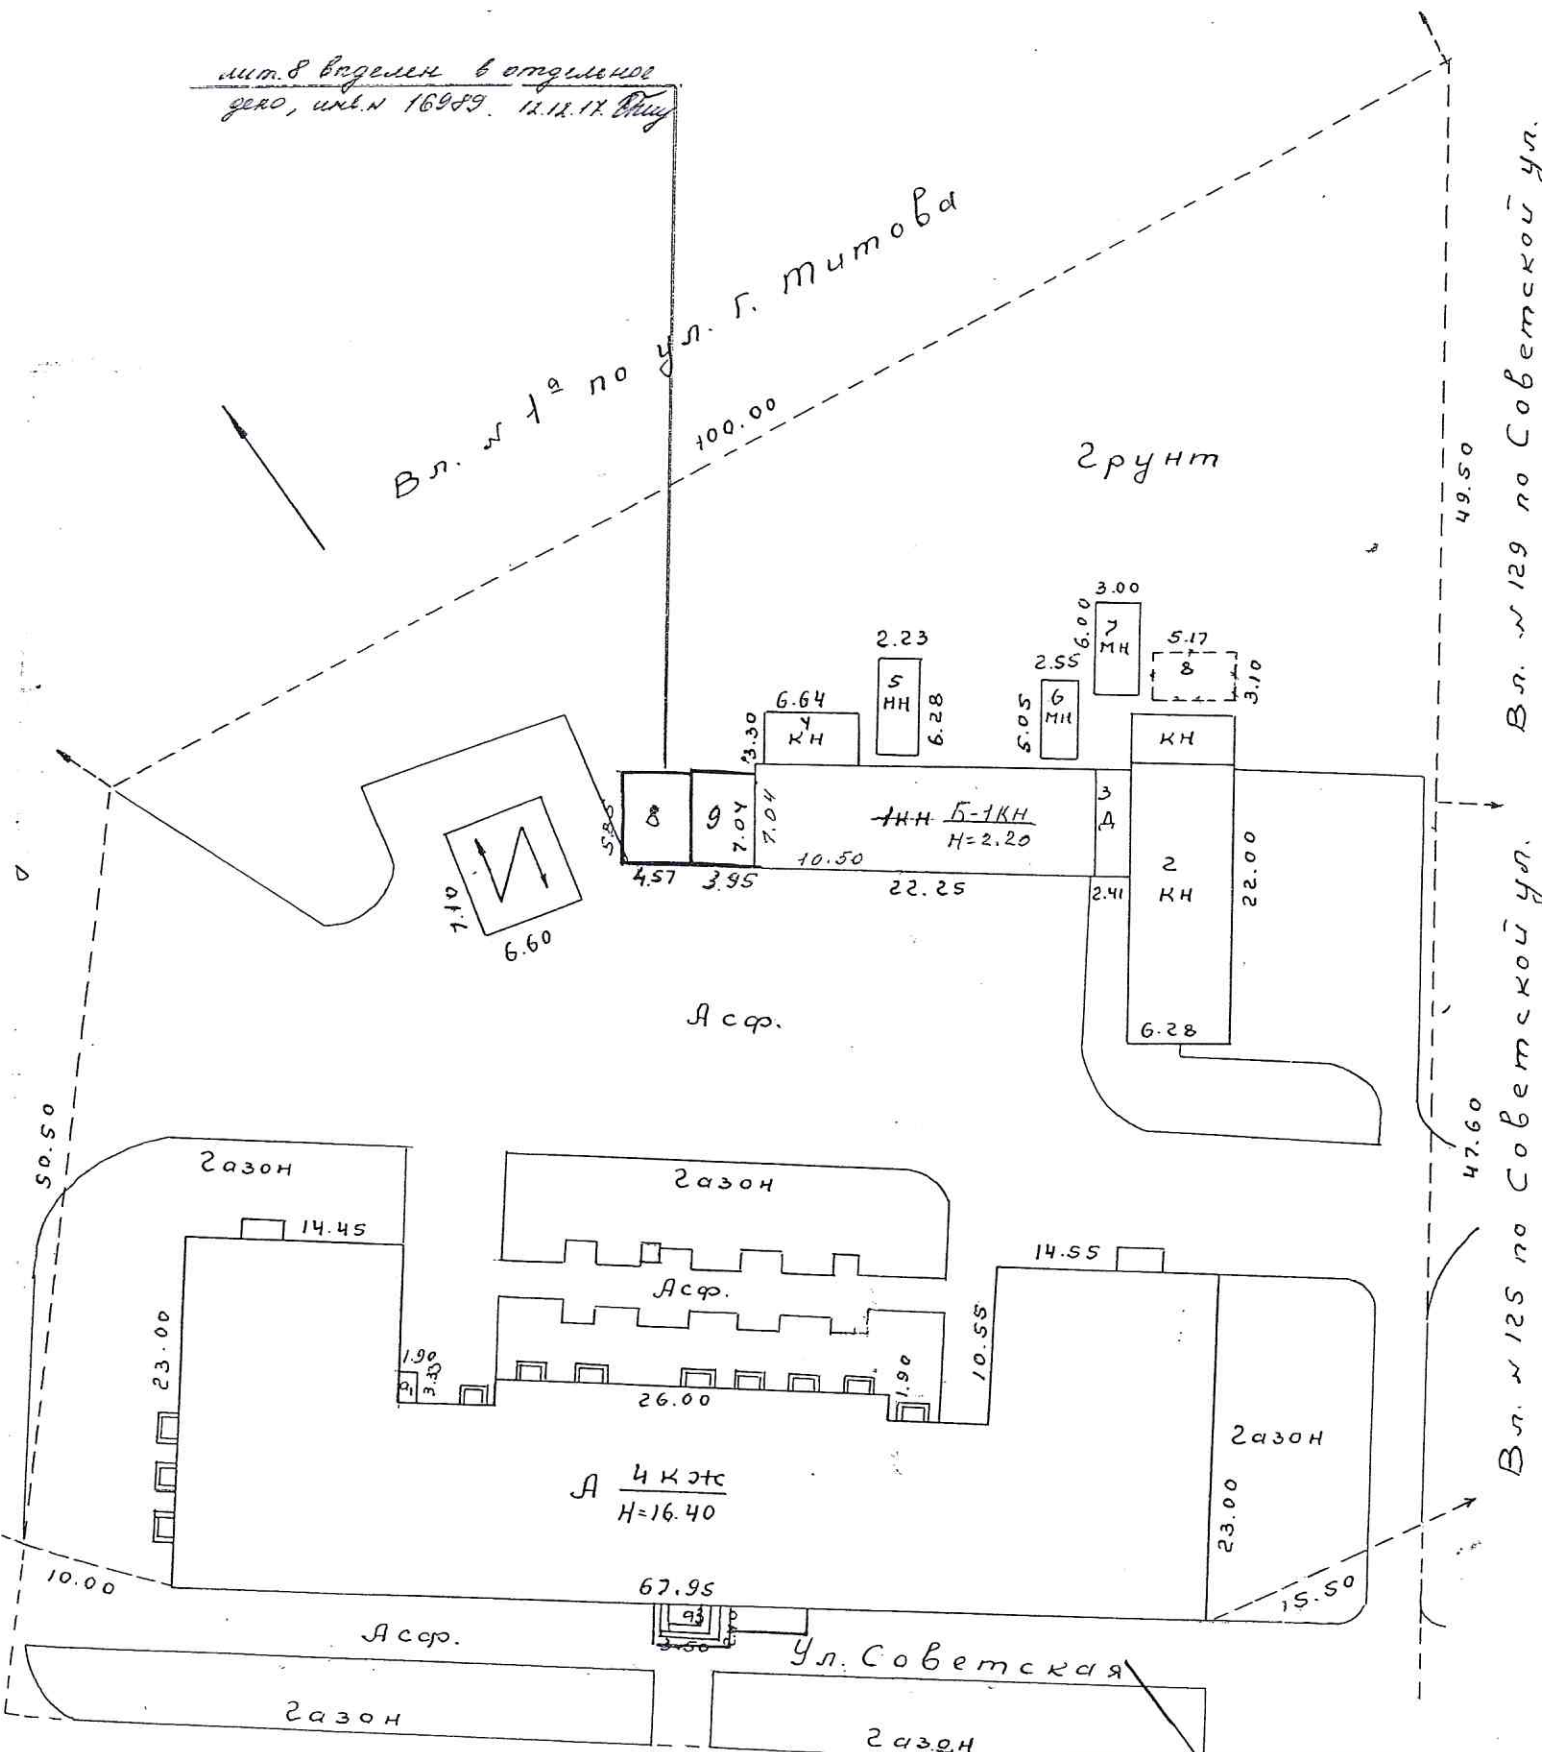

**Схема расположения объектов на земельном участке  
по адресу: г. Кострома, ул. Советская, д. 123**

*лит. В выделен в отдельное  
дело, исл. № 16989. 12.12.17. В.И.И.*

*Вл. № 1 по ул. Г. Митова*

Зрунт

*Вл. № 129 по Советской ул.*

*Вл. № 125 по Советской ул.*

**КОПИЯ БЕРНА**  
 ГЛАВНЫЙ ИНЖЕНЕР-ПРОЕКТОР *ИИД*  
 23.09.2020 г.

Схема расположения объектов на земельном участке  
по адресу: г. Кострома, ул. Титова, д. 1а

12.10.1983  
КОПИЯ ВЕРНА П. СОСТОЯНИЮ НА  
ВЫПОЛНИЛ  
ул. Мер  
«23» 09.2020 ГОДА