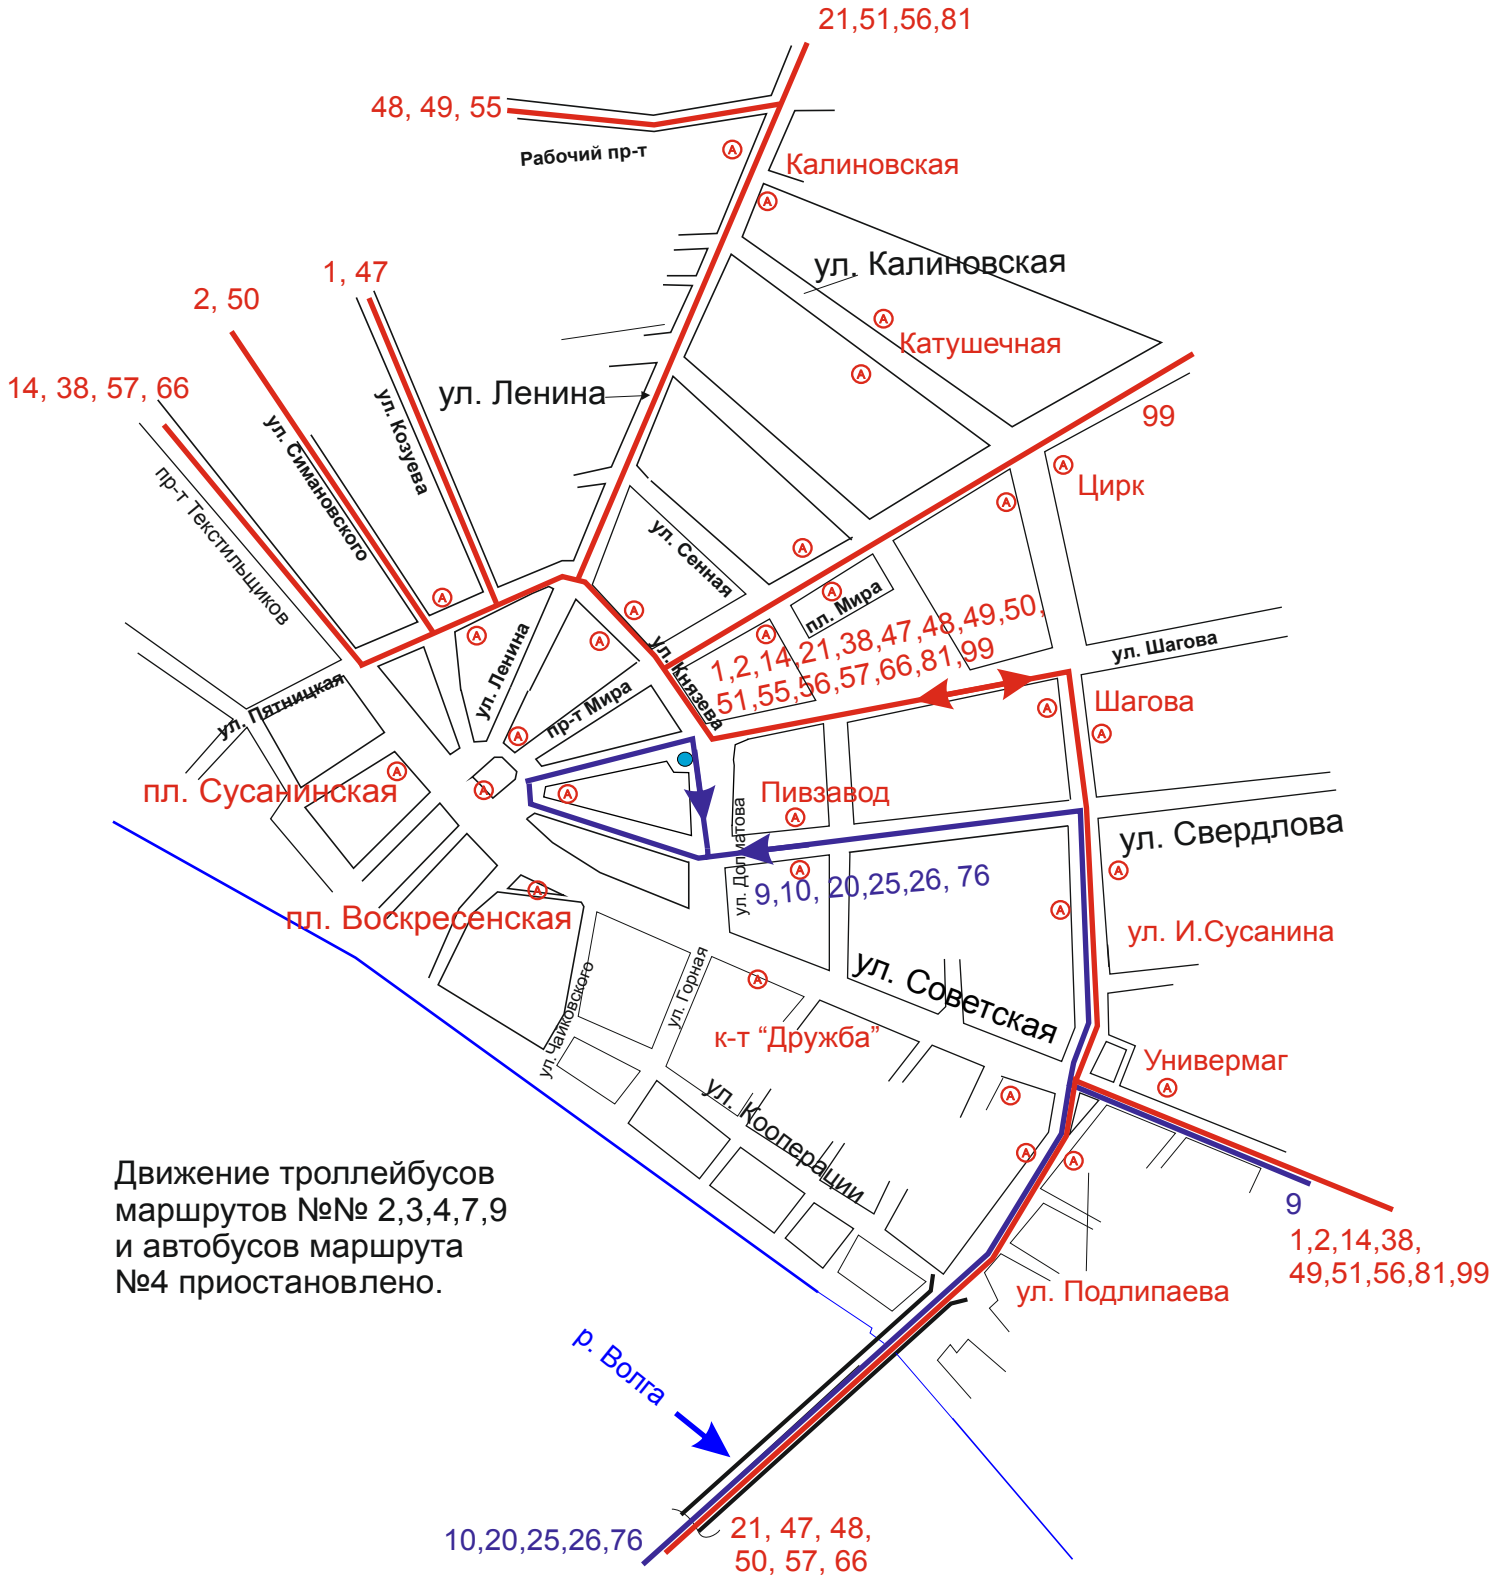

“Утверждаю”
 Управление городского пассажирского транспорта
 Администрации города Костромы
 С.В. Пушкин
 “ ” 20__ г.

Приложение №__ к Постановлению
 Администрации города Костромы
 №__ от “ ” 20__ г.

СХЕМА объезда городского пассажирского транспорта на время закрытия ул. Советской 12 июня 2015 г. с 12:30 до 14:00

Движение троллейбусов маршрутов №№ 2,3,4,7,9 и автобусов маршрута №4 приостановлено.