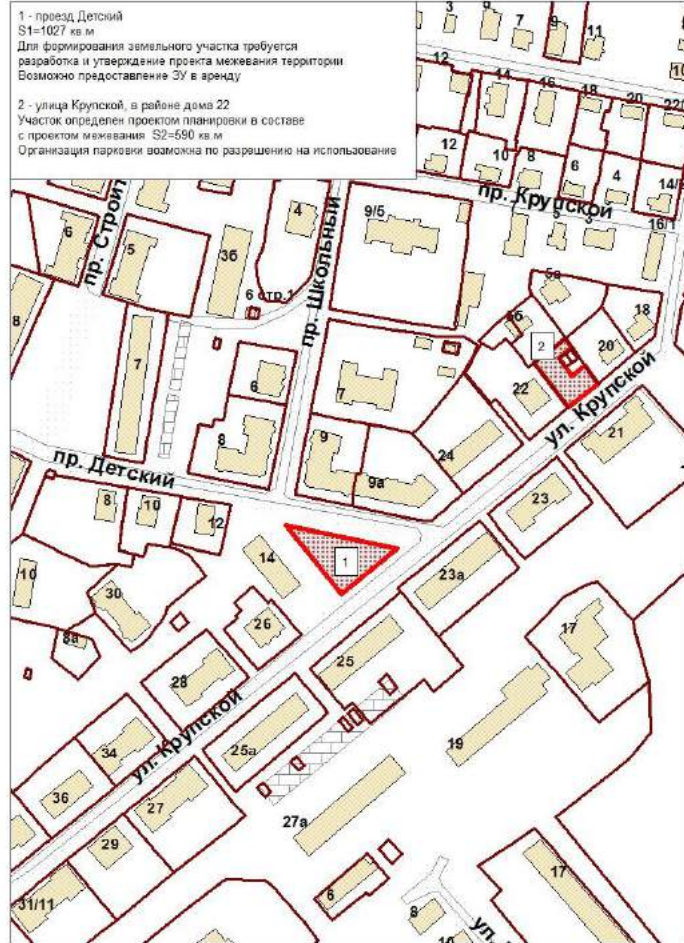

## Земельные участки для обустройства временных парковок, которые могут быть приобретены в аренду с торгов

Местоположение	Площадь, кв.м	Ситуация
микрорайон Давыдовский-3, в районе дома 28	2167	
микрорайон Давыдовский-3, в районе домов 28а	2010	
микрорайон Давыдовский-3, в районе домов 30	2092	
улица Заволжская, 44:27:080509:144	1336	

проезд Детский  
(требуется  
разработка и  
утверждение  
проекта  
межевания  
территории) –  
номер 1 на  
ситуации

1027

улица  
Профсоюзная, 50  
(требуется  
освобождение  
земельного  
участка,  
внесение  
изменений в  
Генеральный  
план и ПЗЗ,  
разработка и  
утверждение  
документации по  
планировке  
территории)

4700

<p>микрорайон Паново, в районе дома 25, 27 (требуется разработка и утверждение проекта межевания территории)</p>	<p>1370</p>	
<p>улица Ленина, в районе дома 162а</p>	<p>335</p>	
<p>улица Ленина, в районе дома 162а</p>	<p>655</p>	
<p>улица Ленина, в районе дома 162</p>	<p>894</p>	