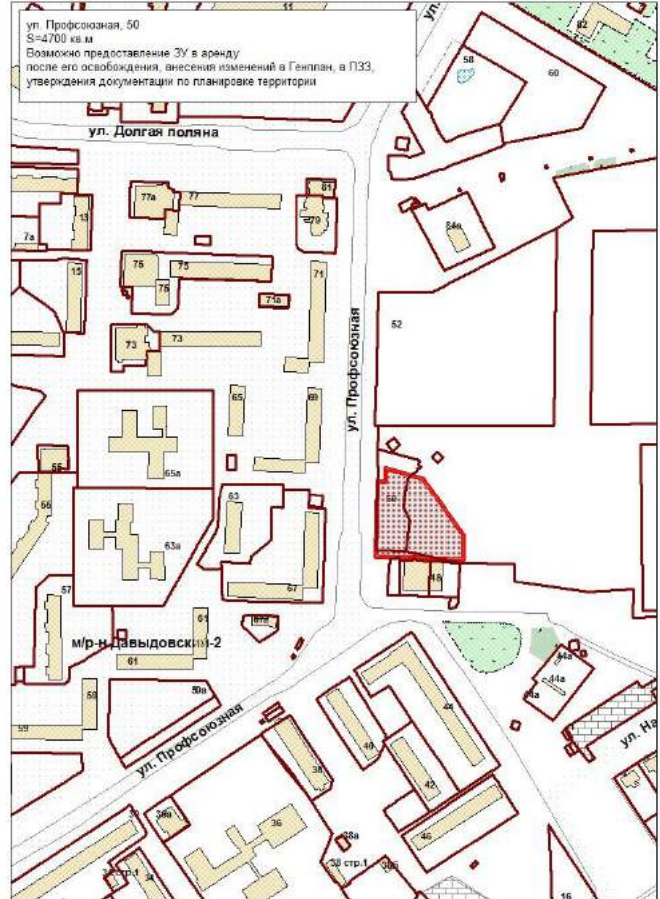

## Земельные участки для обустройства временных парковок, которые могут быть приобретены в аренду с торгов

Местоположение	Площадь, кв.м	Ситуация
микрорайон Давыдовский-3, в районе дома 28	2167	
микрорайон Давыдовский-3, в районе домов 28а	2010	
микрорайон Давыдовский-3, в районе домов 30	2092	
улица Заволжская, 44:27:080509:144	1336	

проезд Детский  
(требуется  
разработка и  
утверждение  
проекта  
межевания  
территории) –  
номер 1 на  
ситуации

1027

улица  
Профсоюзная, 50  
(требуется  
освобождение  
земельного  
участка,  
внесение  
изменений в  
Генеральный  
план и ПЗЗ,  
разработка и  
утверждение  
документации по  
планировке  
территории)

4700

<p>микрорайон Паново, в районе дома 25, 27 (требуется разработка и утверждение проекта межевания территории)</p>	<p>1370</p>	
<p>улица Ленина, в районе дома 162а</p>	<p>335</p>	
<p>улица Ленина, в районе дома 162а</p>	<p>655</p>	
<p>улица Ленина, в районе дома 162</p>	<p>894</p>	